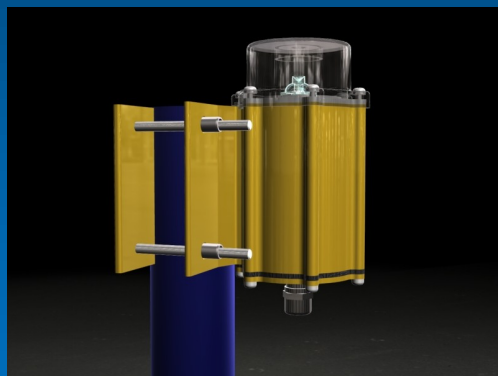

ELECTROMAX

LIGHT OF FUTURE

CORP
DE
BALIZAJ

BALIZAREA OBSTACOLELOR

BALIZAJ DE JOASA INTENSITATE

TIP A Simplu, TIP A Dublu & TIP B

Cod produs AL-OBS-XX-XXX

Domeniul de utilizare:

- Pentru marcarea obstacolelor aeriene cum ar fi: turnuri, cladiri, antene

Sursa de lumina utilizata

- Sursa de lumina : LED-uri de inalta intensitate
- Lentile special proiectate

Standarde de referinta

- ICAO, Anexa 14, paragraph 6, tabel 6.3

Descriere

- Durata de functionare pana la 100000 ore
- Consum de energie scazut
- Instalare usoara
- Disponibile si variante de alimentare de joasa tensiune
- Lumina stabila fara a fi afectata de variatiile de tensiune
- Carcasa din aluminiu extrudat pentru un management termic adecvat
- Corpul de iluminat consta in:
 - 1 buc dispersor din policarbonat transparent,
 - 1 buc. carcasa de aluminiu,
 - Ansamblu optic
 - Sistem de prindere
- La interior, are un bloc optic care consta intr-un suport de aluminiu si LED-uri
- Toate partile exterioare din aluminiu sunt vopsite in camp electrostatic in culoarea Galben Aviatie ("Airport Yellow") - RAL 1004.
- Fabricat in Romania

CARACTERISTICI	TIP A SIMPLU	TIP A DUBLU	TIP B
INTENSITATE LUMINOASA	PESTE 10 cd	PESTE 10 cd	PESTE 32cd
CULOAREA LUMINI	ROSU	ROSU	ROSU
DISPERSIA PE ORIZONTALA	360 grade	360 grade	360 grade
TENSIUNEA DE ALIMENTARE	230 or 110 Vac, 12, 24, 48 VDC	230 or 110 Vac, 12, 24, 48 VDC	230 or 110 Vac, 12, 24, 48 VDC
CONSUM	1.5 W	1.5 W SAU 3 W	4.5 W
INALTIME	144 mm	144 mm	144 mm
DIAMETRU	70 mm	70 mm	70 mm
GREUTATE	SUB 1 kg	SUB 1 kg	SUB 1 kg
GRAD DE PROTECTIE	IP 67	IP 67	IP 67
NUMAR DE LED-uri	1 OSRAM GD+	2 OSRAM GD+	3 OSRAM GD+
SURUBURI DIN INOX	DA	DA	DA
CARCASA ALUMINIU ELOXAT	DA	DA	DA
2 CIRCUITE INDEPENDENTE	NU	DA	NU
CIRCUIT BASCULARE si Alarmare		OPTIONAL	
SENZOR CREPUSCULAR		OPTIONAL	
PANOU FOTOVOLTAIC		OPTIONAL	