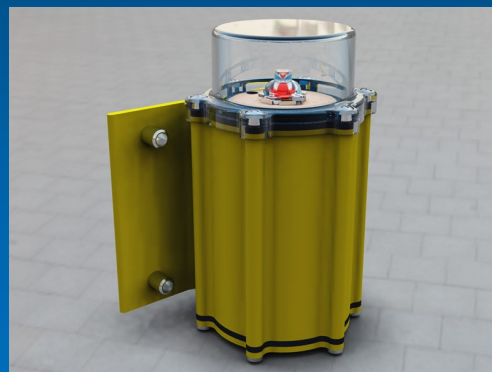

ELECTROMAX

LIGHT OF FUTURE

CORP
DE
BALIZAJ

BALIZAREA OBSTACOLELOR

BALIZAJ DE JOASA INTENSITATE

TIP A Simplu, TIP A Dublu & TIP B

Cod produs AL-OBS-XX-XXX

Domeniul de utilizare:

- Pentru marcarea obstacolelor aeriene cum ar fi: turnuri, cladiri, antene

Sursa de lumina utilizata

- Sursa de lumina : LED-uri de inalta intensitate
- Lentile special proiectate

Standarde de referinta

- ICAO, Anexa 14, paragraph 6, tabel 6.3

Descriere

- Durata de functionare pana la 100000 ore
- Consum de energie scazut
- Instalare usoara
- Disponibile si variante de alimentare de joasa tensiune
- Lumina stabila fara a fi afectata de variatiile de tensiune
- Carcasa din aluminiu extrudat pentru un management termic adecvat
- Corpul de iluminat consta in:
 - 1 buc dispersor din policarbonat transparent,
 - 1 buc. carcasa de aluminiu,
 - Ansamblu optic
 - Sistem de prindere
- La interior, are un bloc optic care consta intr-un suport de aluminiu si LED-uri
- Toate partile exterioare din aluminiu sunt vopsite in camp electrostatic in culoarea Galben Aviatie ("Airport Yellow") - RAL 1004.
- Fabricat in Romania

CARACTERISTICI	TIP A SIMPLU	TIP A DUBLU	TIP B
INTENSITATE LUMINOASA	PESTE 10 cd	PESTE 10 cd	PESTE 32cd
CULOAREA LUMINI	ROSU	ROSU	ROSU
DISPERSIA PE ORIZONTALA	360 grade	360 grade	360 grade
TENSIUNEA DE ALIMENTARE	230 or 110 Vac, 12, 24, 48 VDC	230 or 110 Vac, 12, 24, 48 VDC	230 or 110 Vac, 12, 24, 48 VDC
CONSUM	1.5 W	1.5 W SAU 3 W	4.5 W
INALTIME	144 mm	144 mm	144 mm
DIAMETRU	70 mm	70 mm	70 mm
GREUTATE	SUB 1 kg	SUB 1 kg	SUB 1 kg
GRAD DE PROTECTIE	IP 67	IP 67	IP 67
NUMAR DE LED-uri	1 OSRAM GD+	2 OSRAM GD+	3 OSRAM GD+
SURUBURI DIN INOX	DA	DA	DA
CARCASA ALUMINIU ELOXAT	DA	DA	DA
2 CIRCUITE INDEPENDENTE	NU	DA	NU
CIRCUIT BASCULARE si Alarmare		OPTIONAL	
SENZOR CREPUSCULAR		OPTIONAL	
PANOU FOTOVOLTAIC		OPTIONAL	