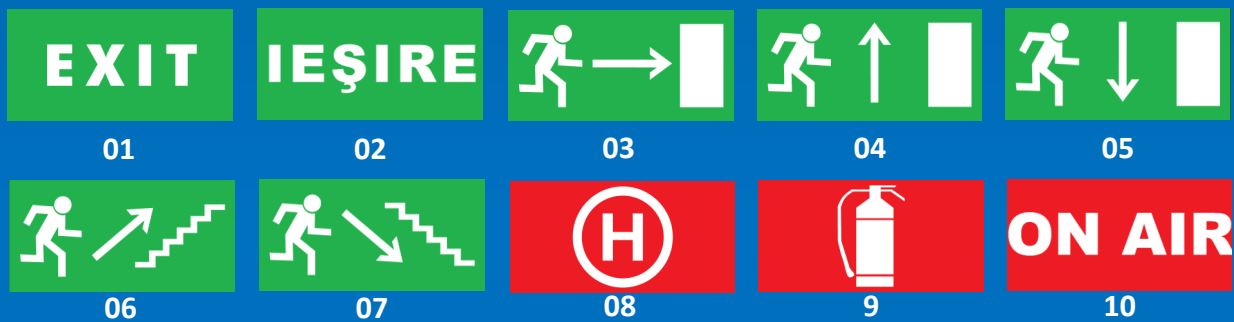

- Grad de protectie IP 40
- Tip acumulator: NiMh
- Dimensiuni: 140x300x16 mm
- Panou Luminos: 90x175 mm
- Autonomie: min 2 ore
- Exista variante de produs:
  -LS-003-AL-WH-XX

Unde:

- Primul grup de cifre reprezinta tipul produsului (model)
- AL material carcasa - Aluminiu vopsit in camp
- WH culoare LED – alb
- XX - model dispersor conform desenului de mai jos
- Temperatura de functionare nominala de la -20 pana la +50 °C
- Exista un buton pentru testarea functionarii corpului de iluminat alimentat de la bateriile incorporate
- Pe partea frontala exista un LED de semnalizare a incarcarii
- Garantia oferita este de 2 ani de functionare.
- Corpurile sunt inscriptionate cu marcajul CE și sunt realizate conform normei RoHs.