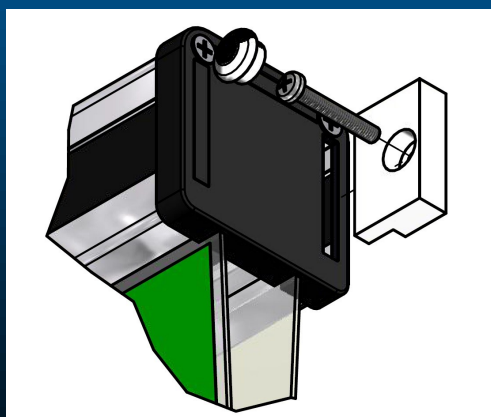

- Grad de protectie IP 40
- Tip acumulator: NiMh
- Dimensiuni: 140x300x16 mm
- Panou Luminos: 90x175 mm
- Autonomie: min 2 ore
- Exista variante de produs:
  -LS-003-AL-WH-XX

Unde:

- Primul grup de cifre reprezinta tipul produsului (model)
- AL material carcasa - Aluminiu vopsit in camp
- WH culoare LED – alb
- XX - model dispersor conform desenului de mai jos
- Temperatura de functionare nominala de la -20 pana la +50 °C
- Exista un buton pentru testarea functionarii corpului de iluminat alimentat de la bateriile incorporate
- Pe partea frontala exista un LED de semnalizare a incarcarii
- Garantia oferita este de 2 ani de functionare.
- Corpurile sunt inscriptionate cu marcajul CE și sunt realizate conform normei RoHs.

Dimensiuni