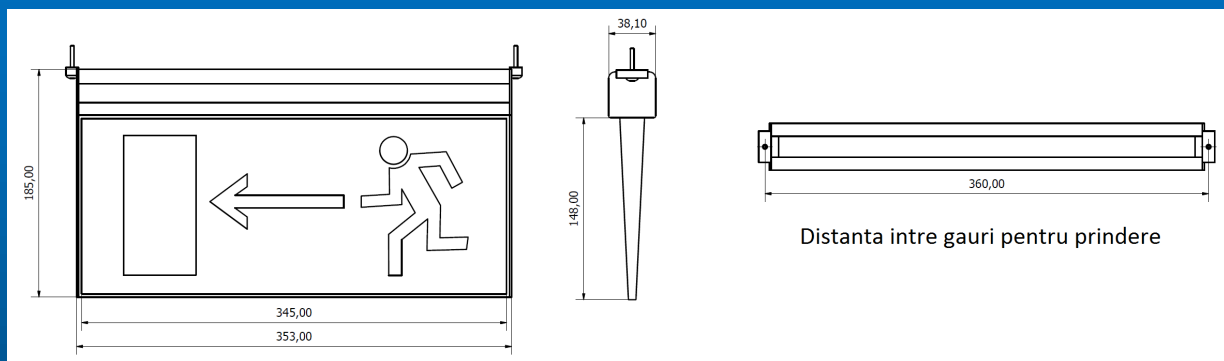

Prinderea pe tavan

Dimensiuni

Prinderea pe perete