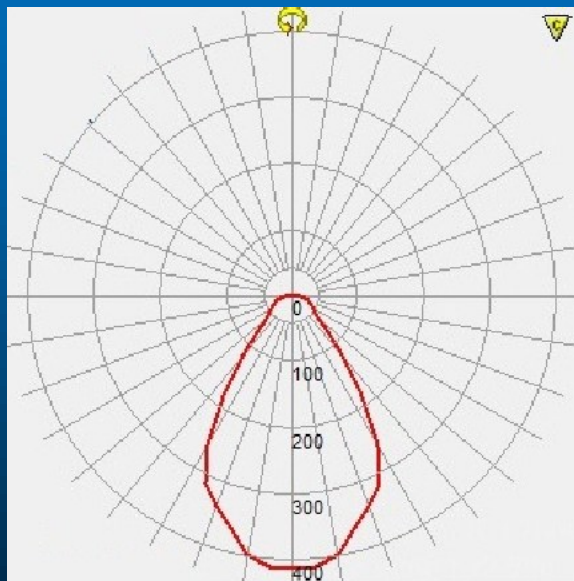

Unde:

- Primul grup de cifre reprezinta puterea.
- Al doilea grup de cifre reprezinta numarul de LEDuri
- XX reprezinta culoarea ledurilor:
 - WH - Alb rece (6500K) 250 lm/LED
 - WN - Alb neutru (5600K) 210 lm/LED
 - WW - Alb cald (3500K) 170 lm/LED
 - RE - rosu
 - BL - albastru
 - GR - verde
 - AM - portocaliu
- X reprezinta focalizarea:

- N	unghi ingust (narrow)	- 5 grade
- M	unghi mediu (Medium)	- 25 grade
- W	unghi larg (wide)	- 70 grade
- S	stradal (street)	- 106 x 54 grade
- O	omnidirectional	- 170 grade

- Indice de redare a culorii: 80 pentru WN si WW si de 70 pentru WH
- Dimensiuni maxime de gabarit 341x135x76mm.
- Durata de viata a LEDurilor este de minim 50000 ore
- Clasa de izolatie electrica III
- Temperatura de functionare nominala de la -40 pana la +50 °C
- Greutate: aproximativ 2.5kg
- Garantia oferita este de 2 ani de functionare.
- Corpurile sunt inscriptionate cu marcajul CE și sunt realizate conform normei RoHs.

CARACTERISTICI FOTOMETRICE

Masuratori realizate in laboratorul
Fotometric ELECTROMAX

CORP ILUMINAT STRADAL CU LED-URI

Caracteristica fotometrica SS-060-20-WH-S

Caracteristica fotometrica SS-060-20-WH-N

Caracteristica fotometrica SS-060-20-WH-M

Caracteristica fotometrica SS-060-20-WH-W

Caracteristica fotometrica SS-060-20-WH-O