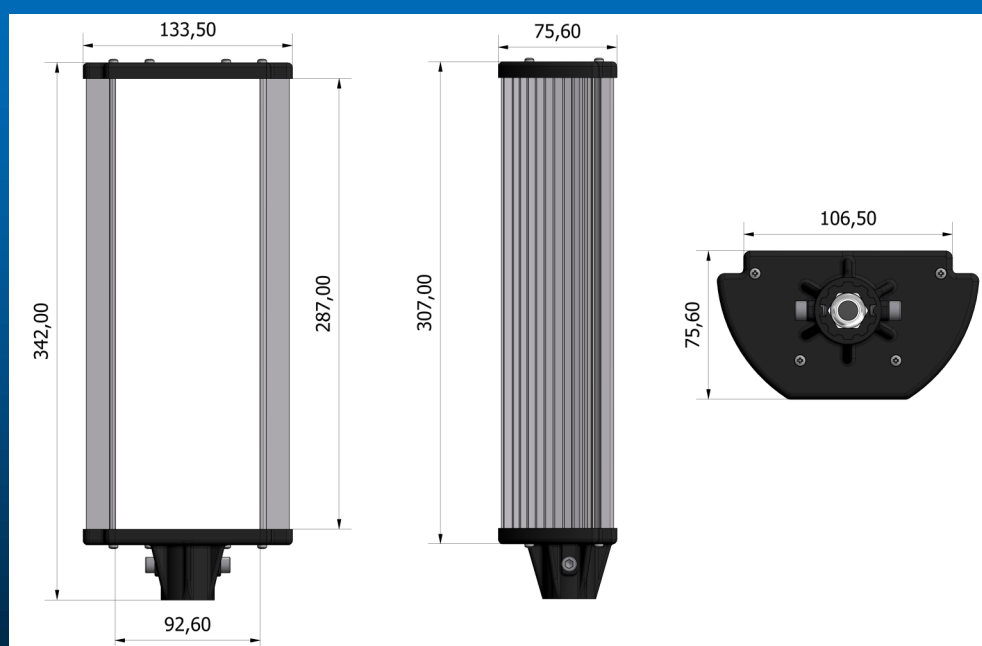

Sursa de lumina utilizata:

- Sursa de lumina: LED-uri de inalta intensitate OSRAM focalizate cu lentile special proiectate

Descriere :

- Acest produs este un corp de iluminat cu sursa de lumina tip LED focalizat cu lentile.
- Sistemul de fixare pe teava cu dimensiuni exterioara maxima 27mm.

Caracteristici tehnice:

- Alimentare de la 12V DC
- Carcasa este realizata din aluminiu eloxat, vopsita in camp.
- Consumul modulului cu 10 LED-uri: 25W
- Dispensor este realizat din policarbonat protejat la UV
- Gradul de protectie este IP65

- N	unghi ingust (narrow)	- 5 grade
- M	unghi mediu (Medium)	- 25 grade
- W	unghi larg (wide)	- 70 grade
- S	stradal (street)	- 106 x 54 grade
- O	omnidirectional	- 170 grade

- Indice de redare a culorii: 80 pentru WN si WW si de 70 pentru WH
- Dimensiuni maxime de gabarit 341x135x76mm.
- Durata de viata a LEDurilor este de minim 50000 ore
- Clasa de izolatie electrica III
- Temperatura de functionare nominala de la -40 pana la +50 °C
- Greutate: aproximativ 2.5kg
- Garantia oferita este de 2 ani de functionare.
- Corpurile sunt inscriptionate cu marcajul CE și sunt realizate conform normei RoHs.