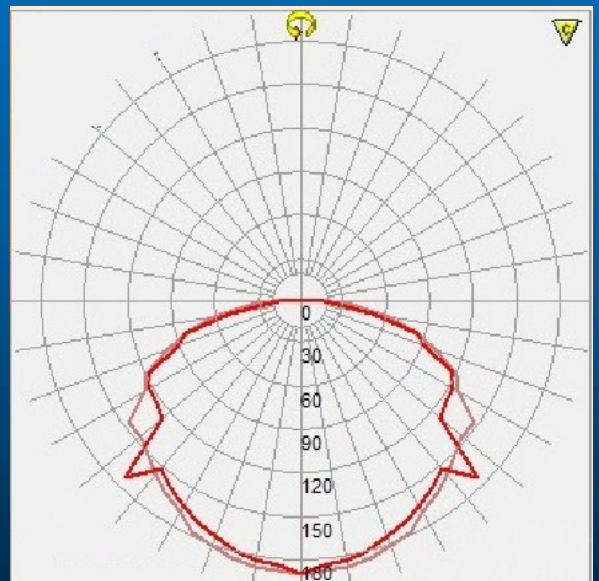

Unde:

- Primul grup de cifre reprezinta puterea.
- Al doilea grup de cifre reprezinta numarul de LEDuri
- XX reprezinta culoarea ledurilor:
 - WH - Alb rece (6500K) 250 lm/LED
 - WN - Alb neutru (5600K) 210 lm/LED
 - WW - Alb cald (3500K) 170 lm/LED
 - RE - rosu
 - BL - albastru
 - GR - verde
 - AM - portocaliu
- X reprezinta focalizarea:

- N	unghi ingust (narrow)	- 5 grade
- M	unghi mediu (Medium)	- 25 grade
- W	unghi larg (wide)	- 70 grade
- S	stradal (street)	- 106 x 54 grade
- O	omnidirectional	- 170 grade

- Indice de redare a culorii: 80 pentru WN si WW si de 70 pentru WH
- Dimensiuni maxime de gabarit 341x135x76mm.
- Durata de viata a LEDurilor este de minim 50000 ore
- Clasa de izolatie electrica III
- Temperatura de functionare nominala de la -40 pana la +50 °C
- Greutate: aproximativ 2.5kg
- Garantia oferita este de 2 ani de functionare.
- Corpurile sunt inscriptionate cu marcajul CE și sunt realizate conform normei RoHs.

CARACTERISTICI FOTOMETRICE

Masuratori realizate in laboratorul
Fotometric ELECTROMAX

CORP ILUMINAT STRADAL CU LED-URI

Caracteristica fotometrica SS-060-20-WH-S

Caracteristica fotometrica SS-060-20-WH-N

Caracteristica fotometrica SS-060-20-WH-M

Caracteristica fotometrica SS-060-20-WH-W

Caracteristica fotometrica SS-060-20-WH-O