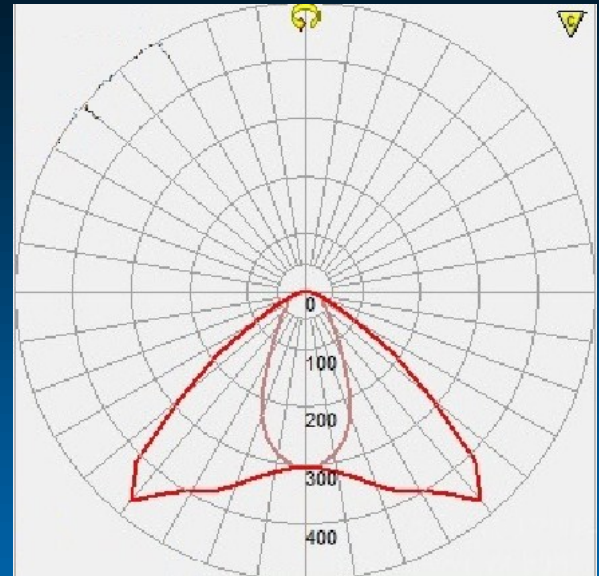

Caracteristica fotometrica SS-060-20-WH-S