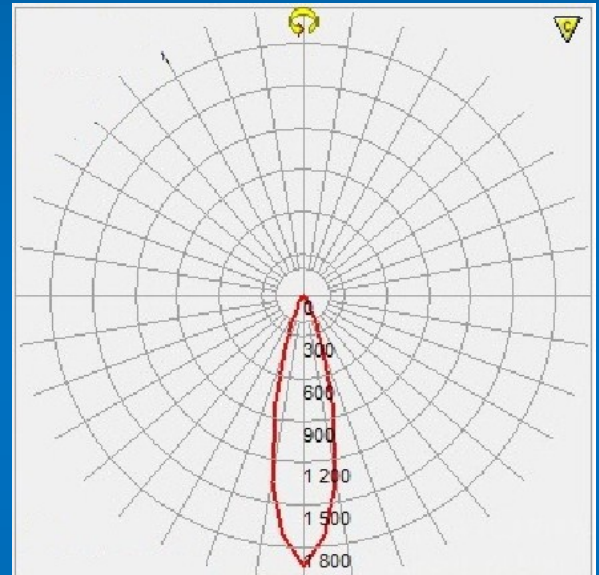

Unde:

- Primul grup de cifre reprezinta puterea.
- Al doilea grup de cifre reprezinta numarul de LEDuri
- XX reprezinta culoarea ledurilor:
 - WH - Alb rece (6500K) 250 lm/LED
 - WN - Alb neutru (5600K) 210 lm/LED
 - WW - Alb cald (3500K) 170 lm/LED
 - RE - rosu
 - BL - albastru
 - GR - verde
 - AM - portocaliu
- X reprezinta focalizarea:

- N	unghi ingust (narrow)	- 5 grade
- M	unghi mediu (Medium)	- 25 grade
- W	unghi larg (wide)	- 70 grade
- S	stradal (street)	- 106 x 54 grade
- O	omnidirectional	- 170 grade

- Indice de redare a culorii: 80 pentru WN si WW si de 70 pentru WH
- Dimensiuni maxime de gabarit 341x135x76mm.
- Durata de viata a LEDurilor este de minim 50000 ore
- Clasa de izolatie electrica III
- Temperatura de functionare nominala de la -40 pana la +50 °C
- Greutate: aproximativ 2.5kg
- Garantia oferita este de 2 ani de functionare.
- Corpurile sunt inscriptionate cu marcajul CE și sunt realizate conform normei RoHs.

CARACTERISTICI FOTOMETRICE

Masuratori realizate in laboratorul
Fotometric ELECTROMAX

CORP ILUMINAT STRADAL CU LED-URI

Caracteristica fotometrica SS-060-20-WH-S

Caracteristica fotometrica SS-060-20-WH-N

Caracteristica fotometrica SS-060-20-WH-M