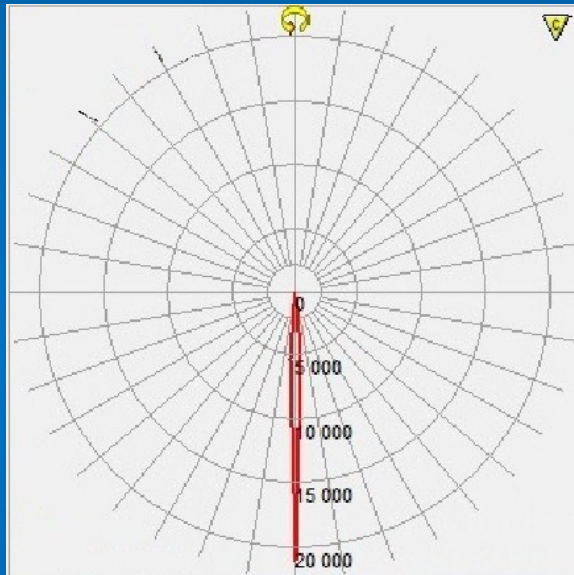

Unde:

- Primul grup de cifre reprezinta puterea.
- Al doilea grup de cifre reprezinta numarul de LEDuri
- XX reprezinta culoarea ledurilor:
 - WH - Alb rece (6500K) 250 lm/LED
 - WN - Alb neutru (5600K) 210 lm/LED
 - WW - Alb cald (3500K) 170 lm/LED
 - RE - rosu
 - BL - albastru
 - GR - verde
 - AM - portocaliu
- X reprezinta focalizarea:

- N	unghi ingust (narrow)	- 5 grade
- M	unghi mediu (Medium)	- 25 grade
- W	unghi larg (wide)	- 70 grade
- S	stradal (street)	- 106 x 54 grade
- O	omnidirectional	- 170 grade

- Indice de redare a culorii: 80 pentru WN si WW si de 70 pentru WH
- Dimensiuni maxime de gabarit 341x135x76mm.
- Durata de viata a LEDurilor este de minim 50000 ore
- Clasa de izolatie electrica III
- Temperatura de functionare nominala de la -40 pana la +50 °C
- Greutate: aproximativ 2.5kg
- Garantia oferita este de 2 ani de functionare.
- Corpurile sunt inscriptionate cu marcajul CE și sunt realizate conform normei RoHs.

CARACTERISTICI FOTOMETRICE

Masuratori realizate in laboratorul
Fotometric ELECTROMAX

CORP ILUMINAT STRADAL CU LED-URI

Caracteristica fotometrica SS-060-20-WH-S

Caracteristica fotometrica SS-060-20-WH-N

Caracteristica fotometrica SS-060-20-WH-M

Caracteristica fotometrica SS-060-20-WH-W

Caracteristica fotometrica SS-060-20-WH-O