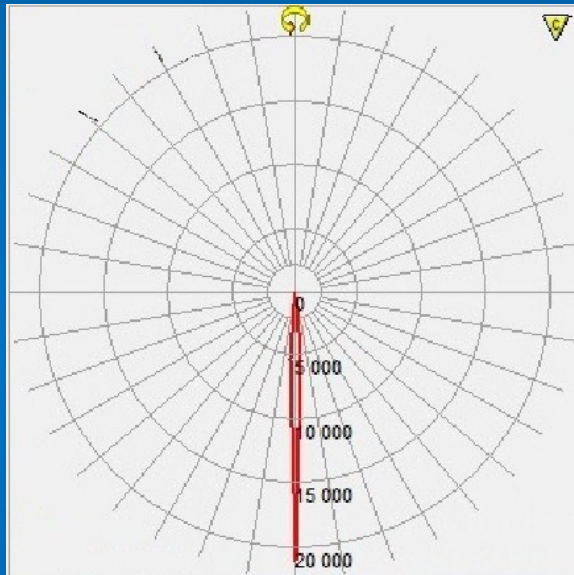

Unde:

- Primul grup de cifre reprezinta puterea.
- Al doilea grup de cifre reprezinta numarul de LEDuri
- XX reprezinta culoarea ledurilor:
 - WH - Alb rece (6500K) 250 lm/LED
 - WN - Alb neutru (5600K) 210 lm/LED
 - WW - Alb cald (3500K) 170 lm/LED
 - RE - rosu
 - BL - albastru
 - GR - verde
 - AM - portocaliu
- X reprezinta focalizarea:
 - N unghi ingust (narrow) - 5 grade
 - M unghi mediu (Medium) - 25 grade
 - W unghi larg (wide) - 70 grade
 - S stradal (street) - 106 x 54 grade
 - O omnidirectional - 170 grade

Variante de produs

SP-030-10-XX-X

SP-060-20-XX-X

CARACTERISTICI FOTOMETRICE

CORP ILUMINAT STRADAL CU LED-URI

Masuratori realizate in laboratorul
Fotometric ELECTROMAX

Caracteristica fotometrica SP-060-20-WH-S

Caracteristica fotometrica SP-060-20-WH-N

Caracteristica fotometrica SP-060-20-WH-M

Caracteristica fotometrica SP-060-20-WH-W

Caracteristica fotometrica SP-060-20-WH-O