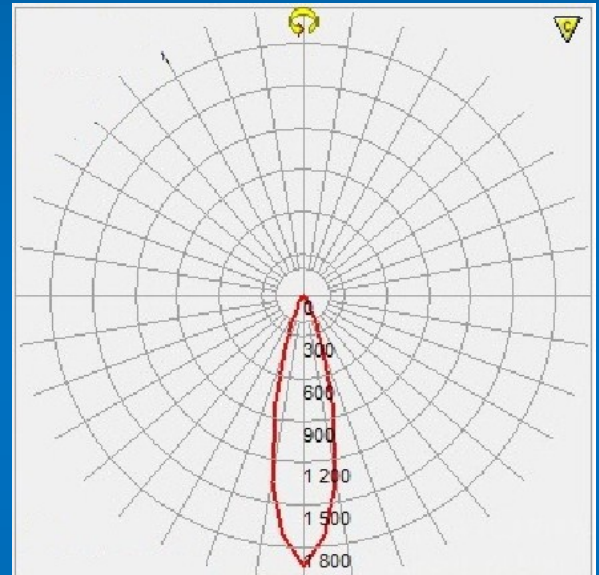

Unde:

- Primul grup de cifre reprezinta puterea.
- Al doilea grup de cifre reprezinta numarul de LEDuri
- XX reprezinta culoarea ledurilor:
 - WH - Alb rece (6500K) 250 lm/LED
 - WN - Alb neutru (5600K) 210 lm/LED
 - WW - Alb cald (3500K) 170 lm/LED
 - RE - rosu
 - BL - albastru
 - GR - verde
 - AM - portocaliu
- X reprezinta focalizarea:
 - N unghi ingust (narrow) - 5 grade
 - M unghi mediu (Medium) - 25 grade
 - W unghi larg (wide) - 70 grade
 - S stradal (street) - 106 x 54 grade
 - O omnidirectional - 170 grade

Variante de produs

SP-030-10-XX-X

SP-060-20-XX-X

CARACTERISTICI FOTOMETRICE

CORP ILUMINAT STRADAL CU LED-URI

Masuratori realizate in laboratorul
Fotometric ELECTROMAX

Caracteristica fotometrica SP-060-20-WH-S

Caracteristica fotometrica SP-060-20-WH-N

Caracteristica fotometrica SP-060-20-WH-M

Caracteristica fotometrica SP-060-20-WH-W

Caracteristica fotometrica SP-060-20-WH-O