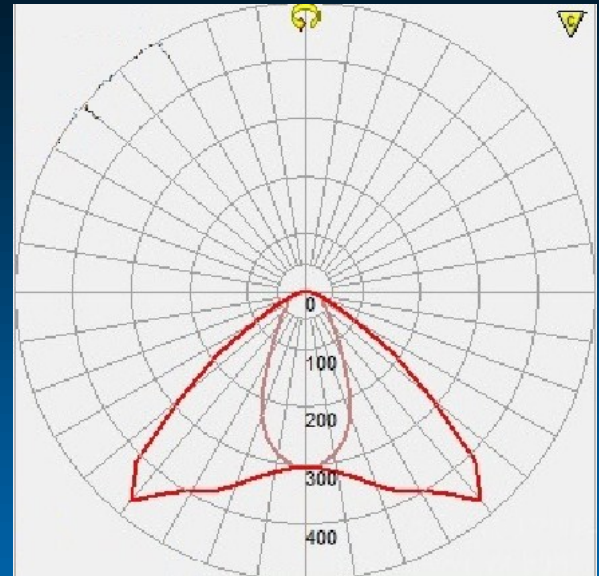

Unde:

- Primul grup de cifre reprezinta puterea.
- Al doilea grup de cifre reprezinta numarul de LEDuri
- XX reprezinta culoarea ledurilor:
 - WH - Alb rece (6500K) 250 lm/LED
 - WN - Alb neutru (5600K) 210 lm/LED
 - WW - Alb cald (3500K) 170 lm/LED
 - RE - rosu
 - BL - albastru
 - GR - verde
 - AM - portocaliu
- X reprezinta focalizarea:
 - N unghi ingust (narrow) - 5 grade
 - M unghi mediu (Medium) - 25 grade
 - W unghi larg (wide) - 70 grade
 - S stradal (street) - 106 x 54 grade
 - O omnidirectional - 170 grade

Variante de produs

SP-030-10-XX-X

SP-060-20-XX-X

CARACTERISTICI FOTOMETRICE

CORP ILUMINAT STRADAL CU LED-URI

Masuratori realizate in laboratorul
Fotometric ELECTROMAX

Caracteristica fotometrica SP-060-20-WH-S

Caracteristica fotometrica SP-060-20-WH-N

Caracteristica fotometrica SP-060-20-WH-M

Caracteristica fotometrica SP-060-20-WH-W

Caracteristica fotometrica SP-060-20-WH-O