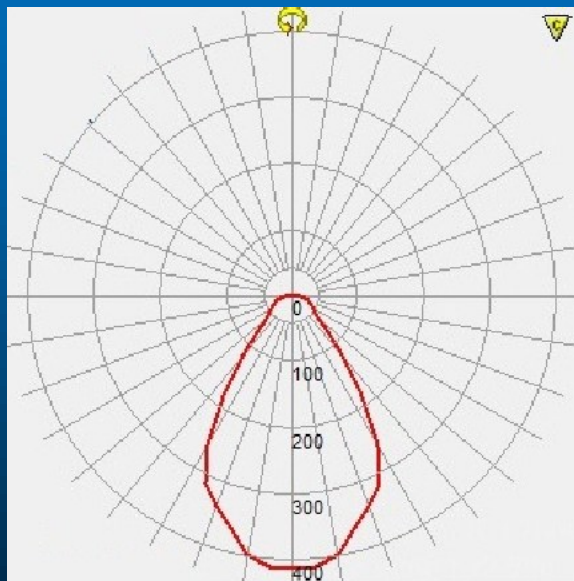

Unde:

- Primul grup de cifre reprezinta puterea.
- Al doilea grup de cifre reprezinta numarul de LEDuri
- XX reprezinta culoarea ledurilor:
 - WH - Alb rece (6500K) 250 lm/LED
 - WN - Alb neutru (5600K) 210 lm/LED
 - WW - Alb cald (3500K) 170 lm/LED
 - RE - rosu
 - BL - albastru
 - GR - verde
 - AM - portocaliu
- X reprezinta focalizarea:
 - N unghi ingust (narrow) - 5 grade
 - M unghi mediu (Medium) - 25 grade
 - W unghi larg (wide) - 70 grade
 - S stradal (street) - 106 x 54 grade
 - O omnidirectional - 170 grade

Variante de produs

SP-030-10-XX-X

SP-060-20-XX-X

CARACTERISTICI FOTOMETRICE

CORP ILUMINAT STRADAL CU LED-URI

Masuratori realizate in laboratorul
Fotometric ELECTROMAX

Caracteristica fotometrica SP-060-20-WH-S

Caracteristica fotometrica SP-060-20-WH-N

Caracteristica fotometrica SP-060-20-WH-M

Caracteristica fotometrica SP-060-20-WH-W

Caracteristica fotometrica SP-060-20-WH-O