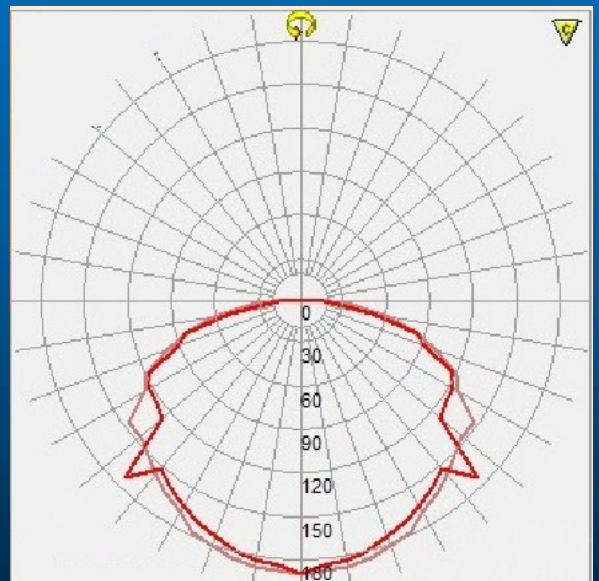

Unde:

- Primul grup de cifre reprezinta puterea.
- Al doilea grup de cifre reprezinta numarul de LEDuri
- XX reprezinta culoarea ledurilor:
 - WH - Alb rece (6500K) 250 lm/LED
 - WN - Alb neutru (5600K) 210 lm/LED
 - WW - Alb cald (3500K) 170 lm/LED
 - RE - rosu
 - BL - albastru
 - GR - verde
 - AM - portocaliu
- X reprezinta focalizarea:
 - N unghi ingust (narrow) - 5 grade
 - M unghi mediu (Medium) - 25 grade
 - W unghi larg (wide) - 70 grade
 - S stradal (street) - 106 x 54 grade
 - O omnidirectional - 170 grade

Variante de produs

SP-030-10-XX-X

SP-060-20-XX-X

CARACTERISTICI FOTOMETRICE

CORP ILUMINAT STRADAL CU LED-URI

Masuratori realizate in laboratorul
Fotometric ELECTROMAX

Caracteristica fotometrica SP-060-20-WH-S

Caracteristica fotometrica SP-060-20-WH-N

Caracteristica fotometrica SP-060-20-WH-M

Caracteristica fotometrica SP-060-20-WH-W

Caracteristica fotometrica SP-060-20-WH-O