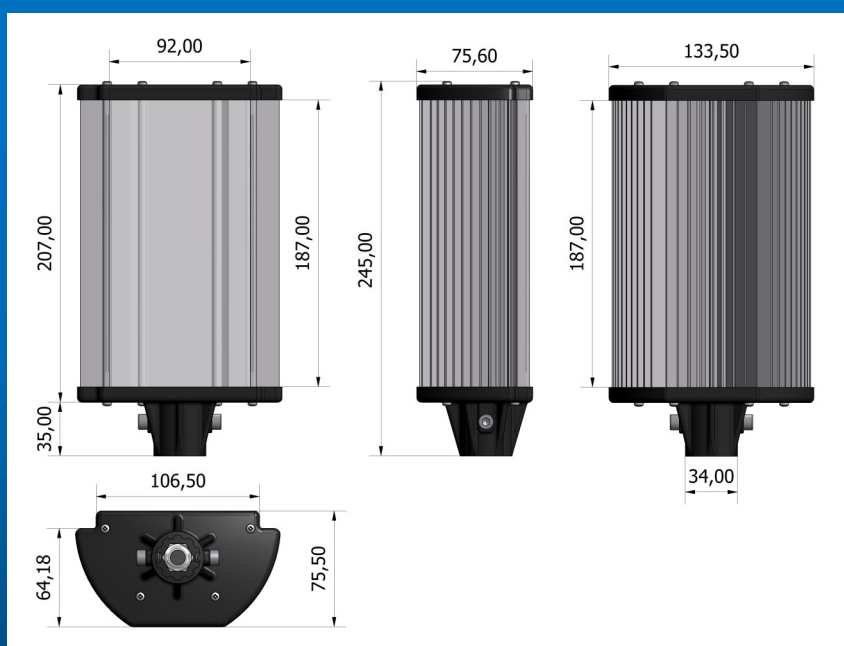

Sursa de lumina utilizata:

- Sursa de lumina: LED-uri de inalta intensitate OSRAM focalizate cu lentile special proiectate

Descriere :

- Acest produs este un corp de iluminat cu sursa de lumina tip LED focalizat cu lentile.
- Sistemul de fixare pe teava cu dimensiuni exterioara maxima 27mm.
- In mod normal un proiector stradal are un spot eliptic de 106 x 54 grade. Acest proiector cu LEDuri are inasa avantajul ca este foarte flexibil si poate fi dotat la cerere cu lentile de diverse alte unghiuri de focalizare.

Caracteristici tehnice:

- Alimentare de la 90 - 260 V, 50/60 Hz
- Carcasa este realizata din aluminiu eloxat, vopsita in camp.
- Putere LED: 1-3W
- Dispersor este realizat din material plastic transparent protejat la UV
- Gradul de protectie este IP65
- Dimensiuni maxime de gabarit 270x135x76mm.
- Durata de viata a LEDurilor este de minim 50000 ore
- Indice de redare a culorii: 80 pentru WN si WW si de 70 pentru WH

Unde:

- Primul grup de cifre reprezinta puterea.
- Al doilea grup de cifre reprezinta numarul de LEDuri
- XX reprezinta culoarea ledurilor:
 - WH - Alb rece (6500K) 250 lm/LED
 - WN - Alb neutru (5600K) 210 lm/LED
 - WW - Alb cald (3500K) 170 lm/LED
 - RE - rosu
 - BL - albastru
 - GR - verde
 - AM - portocaliu
- X reprezinta focalizarea:
 - N unghi ingust (narrow) - 5 grade
 - M unghi mediu (Medium) - 25 grade
 - W unghi larg (wide) - 70 grade
 - S stradal (street) - 106 x 54 grade
 - O omnidirectional - 170 grade

Variante de produs

SP-030-10-XX-X

SP-060-20-XX-X

CARACTERISTICI FOTOMETRICE

CORP ILUMINAT STRADAL CU LED-URI

Masuratori realizate in laboratorul
Fotometric ELECTROMAX

Caracteristica fotometrica SP-060-20-WH-S