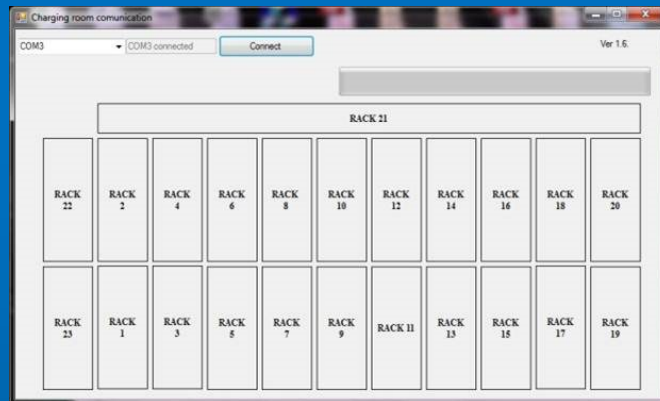

Comunicare in cadrul unei lamparii