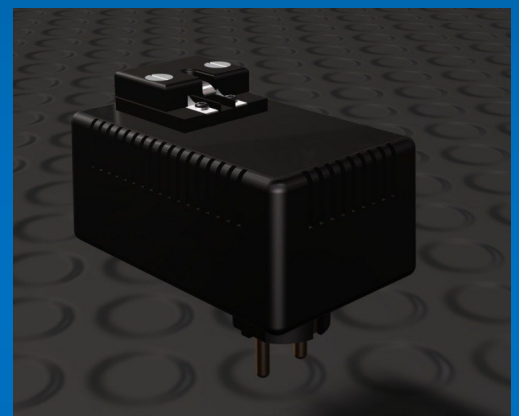

## INCARCATOARE PENTRU LAMPI DE MINA

Incarcator individual pentru lampi tip ELM 01 SD si ELM 04

Incarcator individual lampi ELM 01 SDM

Rastel de 10 posturi pentru lampi tip  
ELM 01 SD si ELM 04

Rastel de 10 posturi pentru lampi tip  
ELM 01 SDM

# Rastel de 100 posturi pentru lampi tip ELM 01 SD si ELM 04

ILUMINAT PENTRU ZONE CU POTENTIAL EXPLOZIV

Comunicare in cadrul unei lamparii

Comunicare intr-un rastel