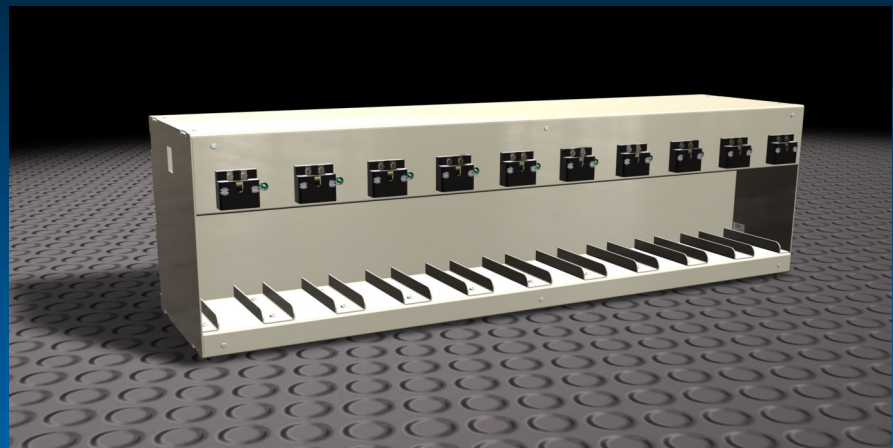

Incarcator individual pentru lampi tip ELM 01 SD si ELM 04

Incarcator individual lampi ELM 01 SDM

Rastel de 10 posturi pentru lampi tip  
ELM 01 SD si ELM 04

Rastel de 10 posturi pentru lampi tip  
ELM 01 SDM