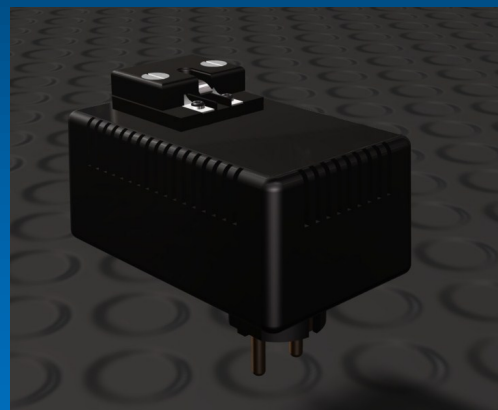

## INCARCATOARE PENTRU LAMPI DE MINA

### Descriere

Am proiectat si realizat o gama diversa de incarcatoare, pentru a satisface toate cerintele utilizatorilor.

Avem incarcatoare individuale, incarcatoare pentru 10 , 50 sau 100 de lampi.

In cazul in care utilizatorii au deja un rastel de la alte tipuri de lampi acestea pot fi foarte usor adaptate sa poata incarca lampile noastre. Pentru aceasta exista un kit de modificare rastele.

Incarcator individual pentru lampi tip ELM 01 SD si ELM 04

Incarcator individual lampi ELM 01 SDM

Rastel de 10 posturi pentru lampi tip  
ELM 01 SD si ELM 04

Rastel de 10 posturi pentru lampi tip  
ELM 01 SDM

# Rastel de 100 posturi pentru lampi tip ELM 01 SD si ELM 04

ILUMINAT PENTRU ZONE CU POTENTIAL EXPLOZIV

Comunicare in cadrul unei lamparii

Comunicare intr-un rastel