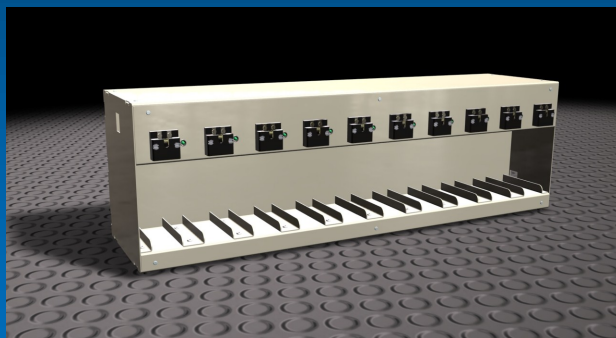

## INCARCATOARE PENTRU LAMPI DE MINA

### Descriere

Am proiectat si realizat o gama diversa de incarcatoare, pentru a satisface toate cerintele utilizatorilor.

Avem incarcatoare individuale, incarcatoare pentru 10 , 50 sau 100 de lampi.

In cazul in care utilizatorii au deja un rastel de la alte tipuri de lampi acestea pot fi foarte usor adaptate sa poata incarca lampile noastre. Pentru aceasta exista un kit de modificare rastele.