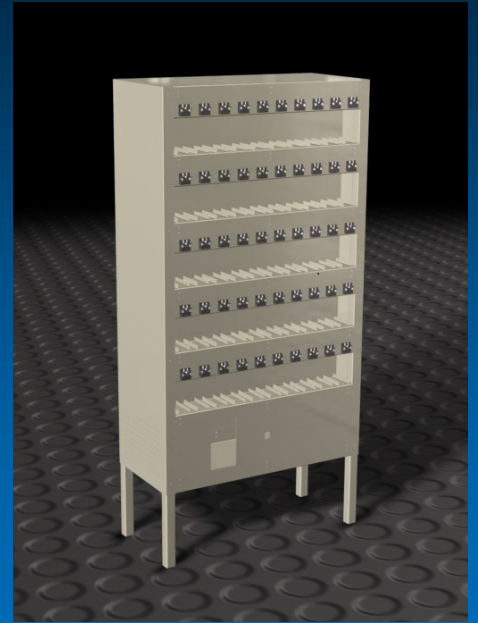

Incarcator individual pentru lampi tip ELM 01 SD si ELM 04

Incarcator individual lampi ELM 01 SDM

Rastel de 10 posturi pentru lampi tip  
ELM 01 SD si ELM 04

Rastel de 10 posturi pentru lampi tip  
ELM 01 SDM

# Rastel de 100 posturi pentru lampi tip ELM 01 SD si ELM 04

ILUMINAT PENTRU ZONE CU POTENTIAL EXPLOZIV

Comunicare in cadrul unei lamparii

Comunicare intr-un rastel