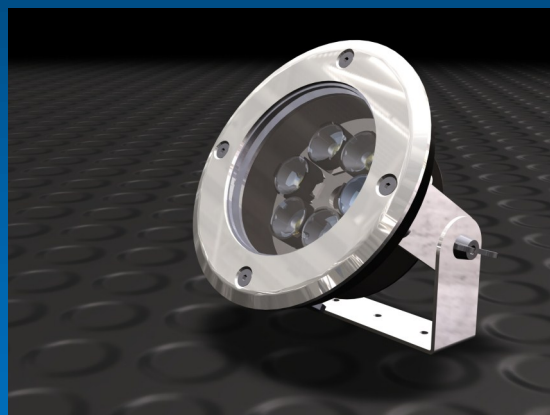

ELECTROMAX

LIGHT OF FUTURE

ILUMINAT
EXTERIOR

ILUMINAT ARHITECTURAL DE EXTERIOR

PROIECTOR 6 LED

Cod produs LO-022-06-XX-X

Domeniul de utilizare:

- Iluminat arhitectural
- Iluminatul general, cai de acces
- Iluminat gradini, parcuri

Sursa de lumina utilizata:

- Sursa de lumina: LED-uri de inalta intensitate OSRAM de 1 sau 3W
- Lentile special proiectate

Descriere :

- Acest produs este un corp de iluminat cu sursa de lumina tip LED focalizat cu lentile.
- Este proiectat si fabricat in Romania.

Caracteristici tehnice:

- Carcasa este realizata din aluminiu eloxat.
- Dispersorul este realizat din sticla transparenta de 8 mm
- Componentele sistemului de fixare sunt din INOX

SC ELECTROMAX SRL

Str. Lunca, nr. 36, 332061, Petrosani, HD, ROMANIA

TEL: +40 0254 515465

E-mail: electromax@electromax.ro

www.electromax.ro
Noiembrie 2010

- Exista variante de produs:
- LO - 022-06-XX-X

Unde:

- Primul grup de cifre reprezinta tipul produsului.
- Al doilea grup de cifre reprezinta numarul de LEDuri
- XX reprezinta culoarea ledurilor:
 - Alb rece = WH, Alb neutru = WN, Alb cald = WW
 - RE - rosu, BL - albastru, GR - verde, AM - portocaliu
 - DM pentru varianta RGB - alimentata dintr-o sursa DMX
- X reprezinta focalizarea:
 - N unghi ingust (narrow) - 5 grade
 - M unghi mediu (Medium) - 25 grade
 - W unghi larg (wide) - 70 grade
 - O omnidirectional - fara lentila - 170 grade