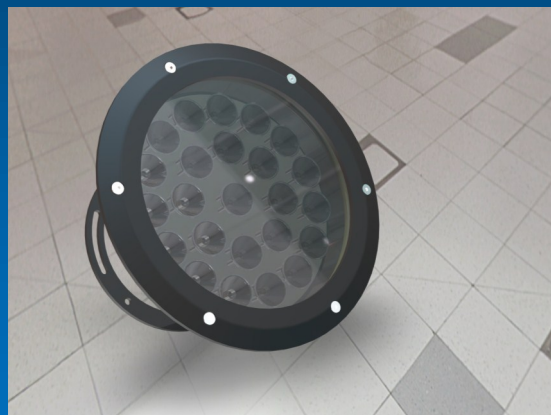

ILUMINAT
EXTERIOR

ILUMINAT ARHITECTURAL DE EXTERIOR

PROIECTOR PARDOSEALA 24 LED

Cod produs LO-017-24-XX-X

Domeniul de utilizare:

- Iluminat arhitectural
- Iluminatul general, cai de acces
- Iluminat gradini, parcuri

Sursa de lumina utilizata:

- Sursa de lumina: LED-uri de inalta intensitate OSRAM de 1 sau 3W focalizate cu lentile special proiectate

Descriere :

- Acest produs este un corp de iluminat cu sursa de lumina tip LED focalizat cu lentile.
- Este proiectat si fabricat in Romania.

Caracteristici tehnice:

- Carcasa este realizata din aluminiu eloxat.
- Dispersor este realizat din sticla transparenta de 8 mm

SC ELECTROMAX SRL

Str. Lunca, nr. 36, 332061, Petrosani, HD, ROMANIA

TEL: +40 0254 515465

- N	unghi ingust (narrow)	- 5 grade
- M	unghi mediu (Medium)	- 25 grade
- W	unghi larg (wide)	- 70 grade
- O	omnidirectional - fara lentila	- 170 grade

- Indice de redare a culorii: 80 pentru WN si WW si 70 pentru WH
- Durata de viata a LEDurilor este de minim 50000 ore
- Eficienta luminoasa a LEDurilor albe este de minim 250 lm/LED in cazul ledurilor ALB RECE si 150 lm/LED in cazul ledurilor ALB CALD.
- Gradul de protectie al compartimentului optic este de minim IP65.
- Clasa de izolatie electrica III.
- Lungime cablu alimentare 2 m.
- Sistemul de orientare este tip balama care poate fi orientat sub orice unghi dorit de utilizator.
- Sistemul de fixare este cu prindere pe orice suprafata plana, cu suruburi.
- Alimentare se face de la tensiunea joasa de 24 V DC
- Temperatura de functionare nominala de la -40 pana la +50 °C
- Garantia oferita este de 2 ani de functionare.
- Corpurile sunt inscriptionate cu marcajul CE și sunt realizate conform normei RoHs.