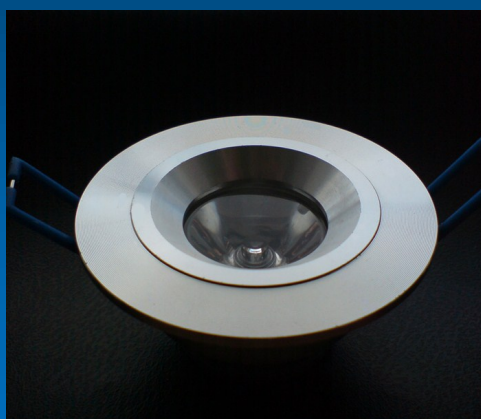

SPOT

ILUMINAT PENTRU INTERIOR

SPOT FIX

Cod produs LI-007-01-XX-X

Domeniul de utilizare:

- Iluminat arhitectural
- Iluminatul general, cai de acces

Sursa de lumina utilizata:

- Sursa de lumina: LED-uri de inalta intensitate OSRAM de 1 sau 3W
- Lentile special proiectate

Descriere :

- Acest produs este un corp de iluminat cu sursa de lumina tip LED focalizat cu lentile.
- Este proiectat si fabricat in Romania.

Caracteristici tehnice:

- Carcasa este realizata din Aluminiu anodizat
- Toate elementele exterioare de asamblare si prindere sunt cromate

- Primul grup de cifre reprezinta tipul produsului.
- Al doilea grup de cifre reprezinta numarul de LEDuri
- XX reprezinta culoarea ledurilor:
 - Alb rece = WH, Alb neutru = WN, Alb cald = WW
 - RE - rosu, BL - albastru, GR - verde, AM - portocaliu
- X reprezinta focalizarea:
 - N unghi ingust (narrow) - 5 grade
 - M unghi mediu (Medium) - 25 grade
 - W unghi larg (wide) - 70 grade